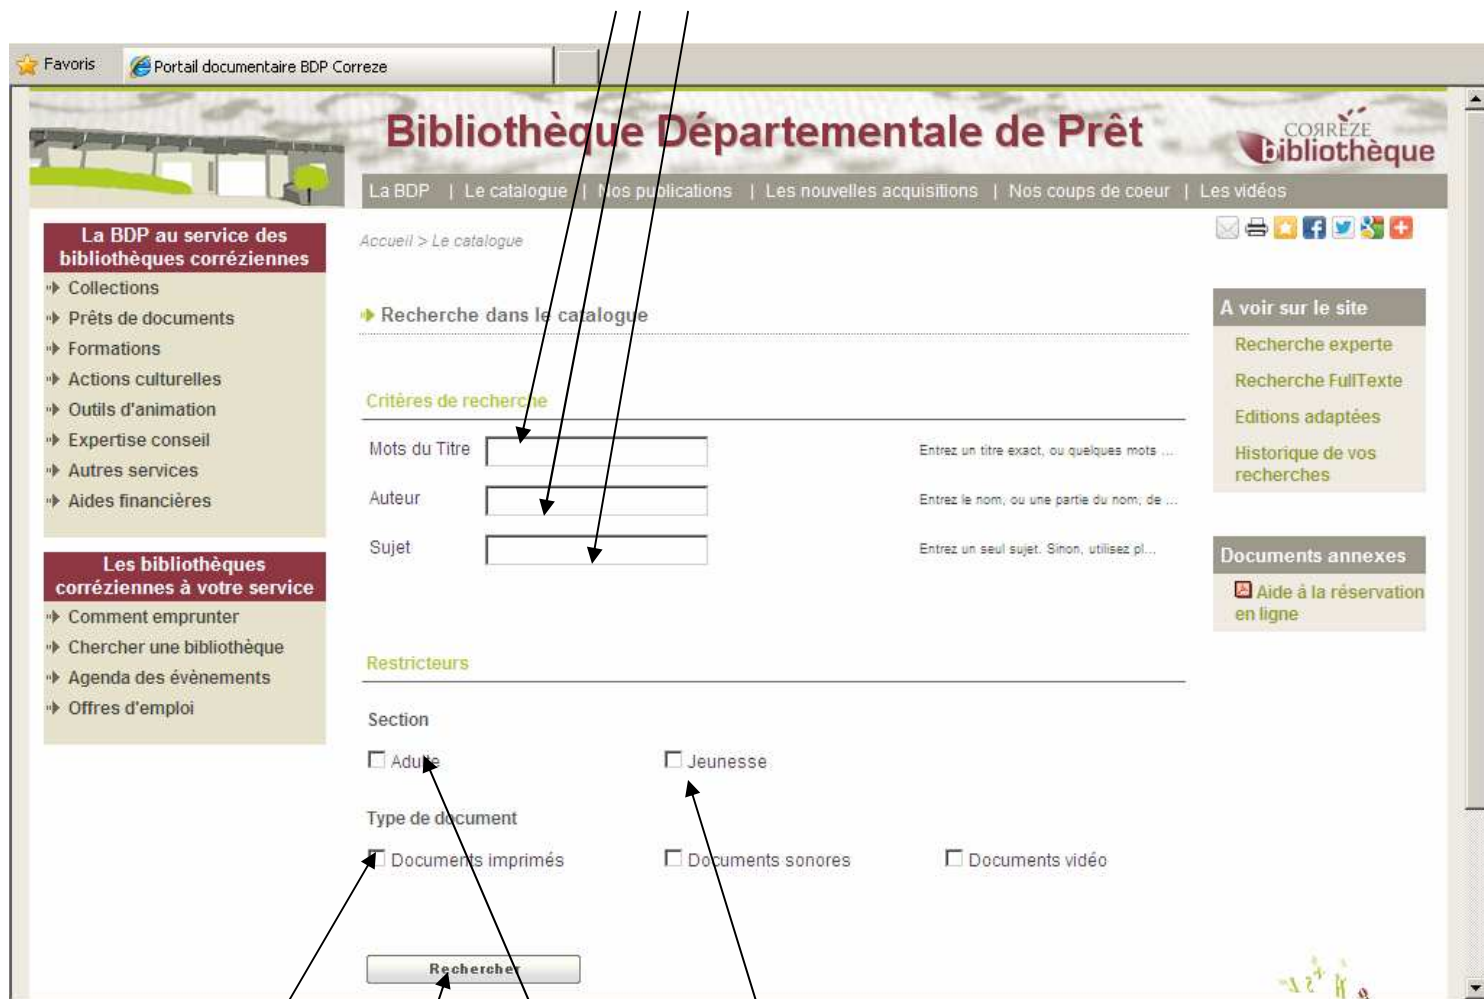

Catalogue de la BDP : Aide à la recherche

Compléter au moins un des trois critères de recherche.

Vous pouvez réduire la recherche à la section Adulte ou Jeunesse, en cochant la case correspondante, et /ou à un support (imprimé, document sonore, document vidéo), toujours en cochant la case correspondante. Puis vous cliquez sur rechercher.

Une liste s'affiche :

Vous pouvez alors cliquer sur un des titres pour en avoir le détail, avec la liste des exemplaires et leur disponibilité :

The screenshot shows a web browser window with the address bar displaying 'Portail documentaire BDP Corrèze'. The page layout includes a left sidebar with navigation links such as 'Formations', 'Actions culturelles', and 'Aides financières'. The main content area is titled 'Recherche simple' and displays the following information:

At the bottom of the page, there are two buttons: 'Résultats précédents' and 'Retour au formulaire'.

En utilisant les boutons, vous pouvez vous déplacer dans la liste et passer ainsi d'un document à l'autre.